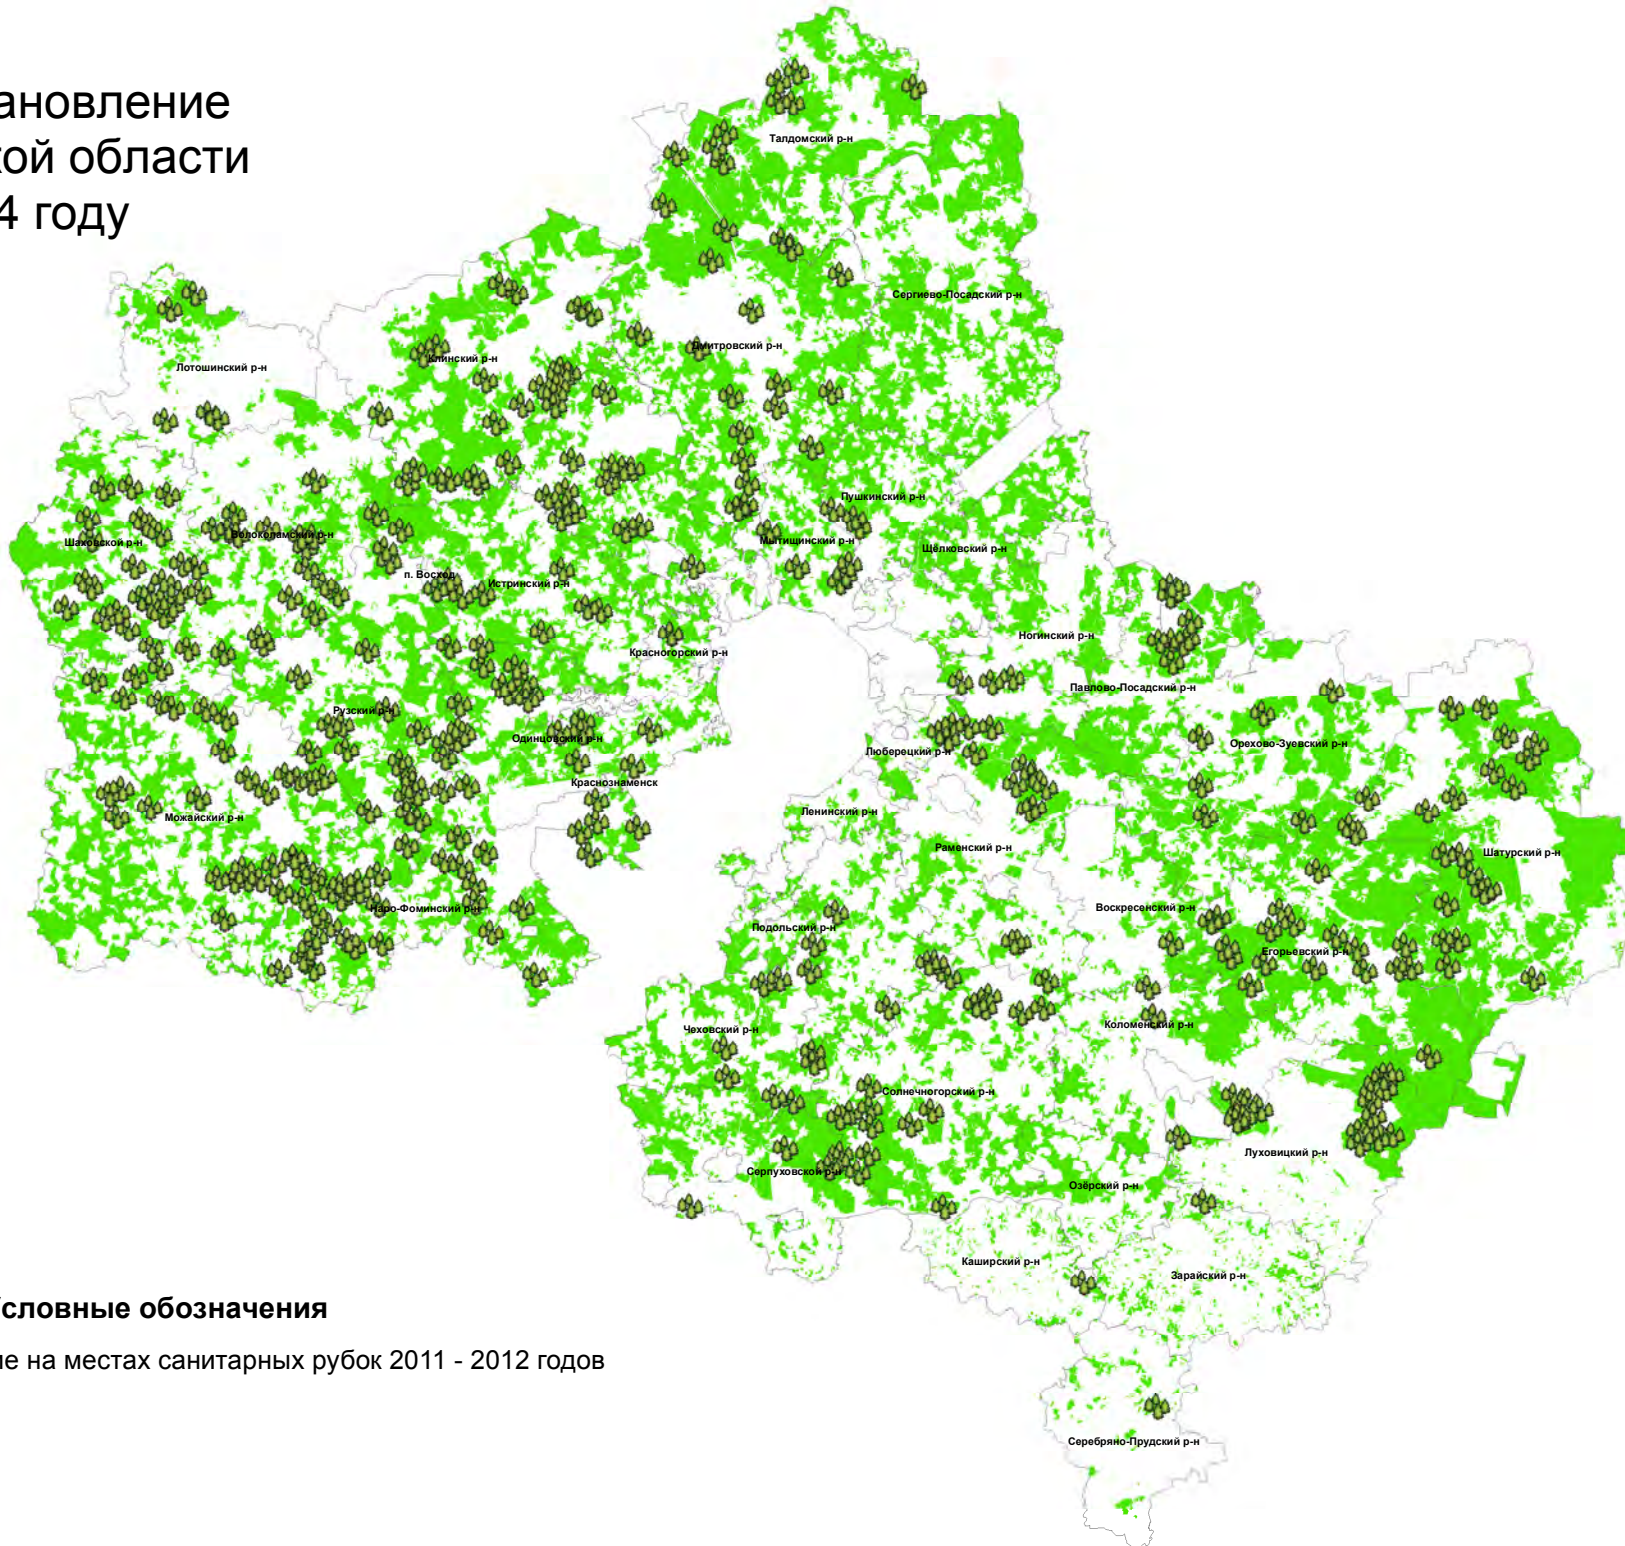

# Лесовосстановление в Московской области в 2014 году

## Условные обозначения

 лесовосстановление на местах санитарных рубок 2011 - 2012 годов